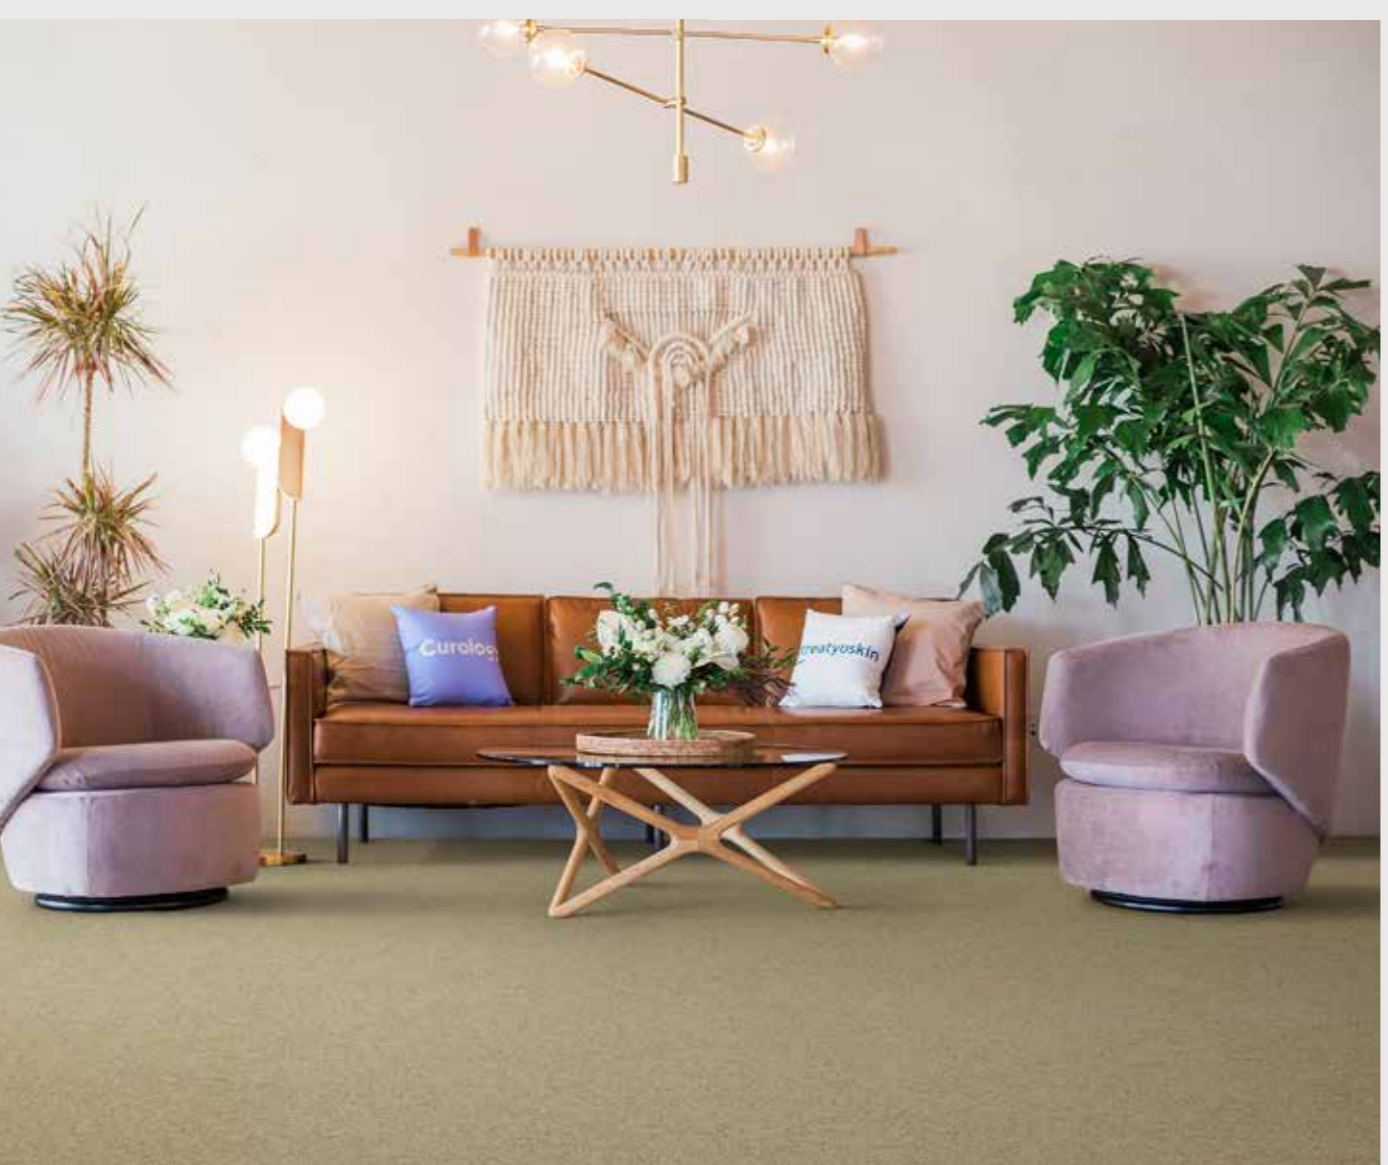

SB: UYO.0170 400 & 500 cm

SB: UYO.0260 400 & 500 cm

SB: UYO.0250 400 & 500 cm

SB: UYO.0240 400 & 500 cm

SB: UYO.0450 400 & 500 cm

FOREVER CLEAN

SmartStrand.
FOREVER CLEAN™

living
colours
edition 2